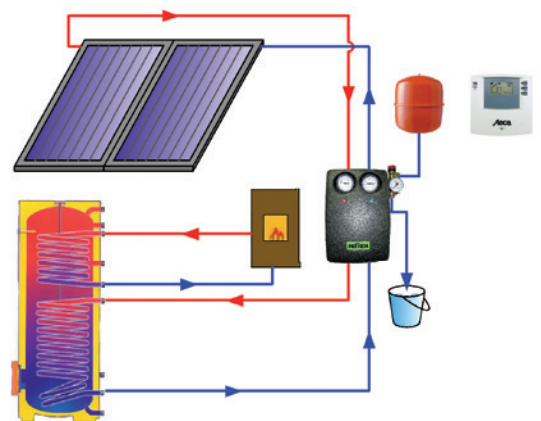

Solární pakety

Kompletní sestavy pro ohřev teplé vody pro 3–4 osoby

Solární pakety

- Pakety obsahují všechny hlavní komponenty
- Kolektory s kvalitním TiNOx absorbérem
- Dvoutrubková hnací sada s odlučovačem plynů
- Regulace s grafickým displejem a řízením otáček čerpadla
- Kvalitní smaltovaný zásobník teplé vody (10 bar/16 bar)
- Pakety neobsahují hydraulické a elektrické propojení a montáž systému

Atraktivní ceny

TV1 Sestava pro doplnění systému ohřevu TV		
Typ	Popis	Počet
Reflex FK 2.1	Kolektor TiNOx, plocha 2,05 m ²	2
dle typu	Uchycení na střechu	1
PKP	Připojení kolektorového pole, propojka	1
PGS Multi	Dvoutrubková hnací sada	1
S 18/10	Expanzní nádoba 18l, 10 barů	1
TR A501 T	Regulace s modulací otáček	1
AF 200/1M_C	Zásobník TV 200 litrů, 1 výměník	1
Sol. látka L	Nemrzoucí směs – koncentrát na 22 l	1

V rámci akční ceny paketu TV 1 je možné vyměnit zásobník v sestavě za dvouvýměňkový AF 200/2_C (s příplatkem 2 000 Kč bez DPH)

TV2 Sestava pro připojení k libovolnému kotli		
Typ	Popis	Počet
Reflex FK 2.5	Kolektor TiNOx, plocha 2,53 m ²	2
dle typu	Uchycení na střechu	1
PKP	Připojení kolektorového pole, propojka	1
PGS Multi	Dvoutrubková hnací sada	1
S 18/10	Expanzní nádoba 18l, 10 barů	1
TR A501 T	Regulace s modulací otáček	1
AF 300/2S_C	Zásobník TV 300 litrů, 2 výměníky	1
Sol. látka L	Nemrzoucí směs – koncentrát na 22 l	1