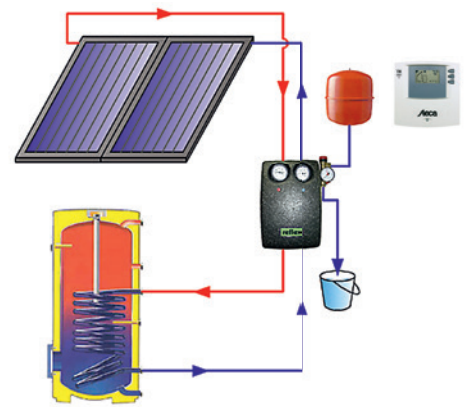

Solární pakety

Kompletní sestavy pro ohřev teplé vody pro 3–4 osoby

Solární pakety

- Pakety obsahují všechny hlavní komponenty
- Kolektory s kvalitním TiNOx absorbérem
- Dvoutrubková hnací sada s odlučovačem plynů
- Regulace s grafickým displejem a řízením otáček čerpadla
- Kvalitní smaltovaný zásobník teplé vody (10 bar/16 bar)
- Pakety neobsahují hydraulické a elektrické propojení a montáž systému

Atraktivní ceny

TV1 Sestava pro doplnění systému ohřevu TV		
Typ	Popis	Počet
Reflex FK 2.1	Kolektor TiNOx, plocha 2,05 m ²	2
dle typu	Uchycení na střechu	1
PKP	Připojení kolektorového pole, propojka	1
PGS Multi	Dvoutrubková hnací sada	1
S 18/10	Expanzní nádoba 18l, 10 barů	1
TR A501 T	Regulace s modulací otáček	1
AF 200/1M_C	Zásobník TV 200 litrů, 1 výměník	1
Sol. látka L	Nemrzoucí směs – koncentrát na 22 l	1

V rámci akční ceny paketu TV 1 je možné vyměnit zásobník v sestavě za dvouvýměňkový AF 200/2_C (s příplatkem 2 000 Kč bez DPH)

TV2 Sestava pro připojení k libovolnému kotli		
Typ	Popis	Počet
Reflex FK 2.5	Kolektor TiNOx, plocha 2,53 m ²	2
dle typu	Uchycení na střechu	1
PKP	Připojení kolektorového pole, propojka	1
PGS Multi	Dvoutrubková hnací sada	1
S 18/10	Expanzní nádoba 18l, 10 barů	1
TR A501 T	Regulace s modulací otáček	1
AF 300/2S_C	Zásobník TV 300 litrů, 2 výměníky	1
Sol. látka L	Nemrzoucí směs – koncentrát na 22 l	1